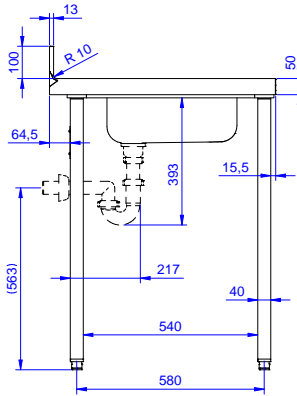

Temel bilgiler:

Dış boyutlar, Genişlik:	1800 mm
Dış boyutlar, Derinlik:	700 mm
Dış boyutlar, Yükseklik:	900 mm
Sırt boyutları, Yükseklik:	100 mm
Sırt boyutları, Derinlik:	13 mm
Sırt boyutları, Yarı Çap:	R=10
Evyeye sayısı:	1
Evyeye boyutları:	500x400xH200
Üst tabla kalınlığı:	50 mm
Net ağırlık:	40 kg

Ön

Yan

D = Drenaj

Üst